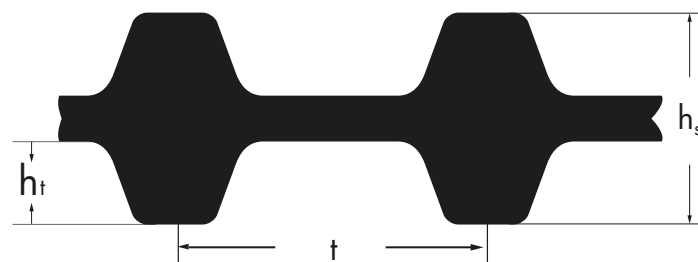

Zahnriemen ZR

doppelt verzahnt

Profil DL

hs = 4,57 mm ht = 1,91 mm t = 9,525 mm

Optibelt

Breite 050: 1/2 Zoll – 12,7 mm

Breite 075: 3/4 Zoll – 19,05 mm

Breite 100: 1 Zoll – 25,4 mm

Nr.	Kurzbez.	Richtlänge L _w /L _d (in)	Richtlänge L _w /L _d (mm)	Zähne
117329	187 DL 050	18,75	476,25	50
117332	210 DL 050	21,00	533,40	56
117335	225 DL 050	22,50	571,50	60
117338	240 DL 050	24,00	609,60	64
117341	255 DL 050	25,50	647,70	68
117344	270 DL 050	27,00	685,80	72
117347	285 DL 050	28,50	723,90	76
117350	300 DL 050	30,00	762,00	80
117353	322 DL 050	32,25	819,15	86
117356	345 DL 050	34,50	876,30	92
117359	367 DL 050	36,75	933,45	98
117362	390 DL 050	39,00	990,60	104
117365	420 DL 050	42,00	1.066,80	112
117368	450 DL 050	45,00	1.143,00	120
117371	480 DL 050	48,00	1.219,20	128
117374	510 DL 050	51,00	1.295,40	136
117377	540 DL 050	54,00	1.371,60	144
117380	600 DL 050	60,00	1.524,00	160

Nr.	Kurzbez.	Richtlänge L _w /L _d (in)	Richtlänge L _w /L _d (mm)	Zähne
117330	187 DL 075	18,75	476,25	50
117333	210 DL 075	21,00	533,40	56
117336	225 DL 075	22,50	571,50	60
117339	240 DL 075	24,00	609,60	64
117342	255 DL 075	25,50	647,70	68
117345	270 DL 075	27,00	685,80	72
117348	285 DL 075	28,50	723,90	76
117351	300 DL 075	30,00	762,00	80
117354	322 DL 075	32,25	819,15	86
117357	345 DL 075	34,50	876,30	92
117360	367 DL 075	36,75	933,45	98
117363	390 DL 075	39,00	990,60	104
117366	420 DL 075	42,00	1.066,80	112
117369	450 DL 075	45,00	1.143,00	120
117372	480 DL 075	48,00	1.219,20	128
117375	510 DL 075	51,00	1.295,40	136
117378	540 DL 075	54,00	1.371,60	144
117381	600 DL 075	60,00	1.524,00	160