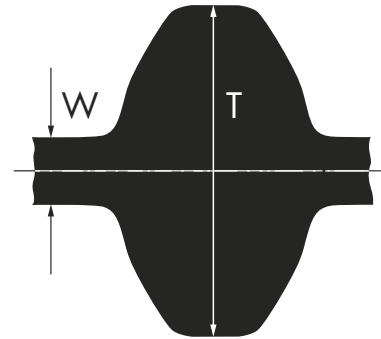

## Zahnriemen aus Chlorophren

Doppelt verzahnt

Wartungsfrei, mit Glasfaserzugstrang

Optibelt STD

**Profil:  
DS8M**

Profil DS8M  
 $h_s: 7,50 \text{ mm} \cdot t: 8,00 \text{ mm}$

Nr.	Kurzbez.	Wirklänge (mm)	Zähne
136889	DS8M 720	720	90
136890	DS8M 960	960	120
136891	DS8M 1160	1.160	145
136892	DS8M 1168	1.168	146
136893	DS8M 1176	1.176	147
136894	DS8M 1184	1.184	148
136895	DS8M 1200	1.200	150
136896	DS8M 1240	1.240	155
136897	DS8M 1256	1.256	157
136898	DS8M 1264	1.264	158
136899	DS8M 1304	1.304	163
136900	DS8M 1312	1.312	164
136901	DS8M 1400	1.400	175

Profil DS8M  
 $h_s: 7,50 \text{ mm} \cdot t: 8,00 \text{ mm}$

Nr.	Kurzbez.	Wirklänge (mm)	Zähne
136902	DS8M 1408	1.408	176
136903	DS8M 1440	1.440	180
136904	DS8M 1480	1.480	185
136905	DS8M 1600	1.600	200
136906	DS8M 1760	1.760	220
136907	DS8M 1800	1.800	225
136908	DS8M 1912	1.912	239
136909	DS8M 2000	2.000	250
136910	DS8M 2600	2.600	325